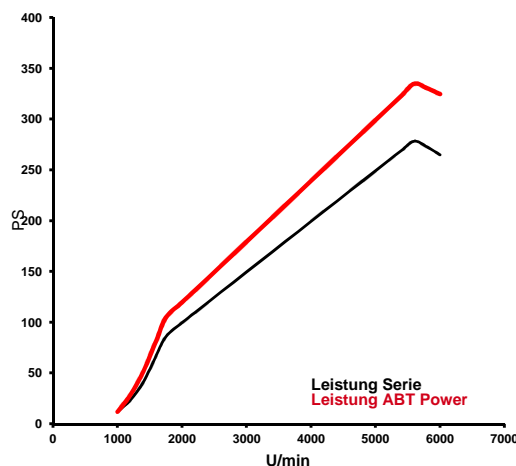

ABT **POWER**

Seat Leon_5F0 2,0l auf ca. 247/(336) kW/(PS)

Stand: 22.04.2014

Basis: Reihen-4-Zylinder-Ottomotor mit Benzindirekteinspritzung, Abgasturboaufladung und Ladeluftkühlung

Motorkennbuchstabe: CJXA
Konstruktive Änderungen: ABT-Engine-Control

Serie	ABT POWER
Bohrung: 82.5 mm	Bohrung: 82.5 mm
Hub: 92.8 mm	Hub: 92.8 mm
Leistung: 206/(280) kW/(PS)	Leistung: 247/(336) kW/(PS)
bei: 5600 U/min	bei: 5600 U/min
Drehmoment: 350 Nm	Drehmoment: 420 Nm
bei: 1700-5600 U/min	bei: 1700-5600 U/min
Höchstgeschwindigkeit*: 250 km/h	Höchstgeschwindigkeit*: 265 km/h
0-100 km/h (Werksangabe): 5.9 s	0-100 km/h (Werksangabe): 5.7 s
CO2-Emission: 154 g/km	CO2-Emission: 154 g/km
CO2-Emission pro PS: 0.55 g/(km * PS)	CO2-Emission pro PS: 0.46 g/(km * PS)
Antrieb / Getriebe: Front, Schalter	Antrieb / Getriebe: Front, Schalter

* Auf ausreichende Geschwindigkeitsfreigabe der Reifen achten! ** Die angegebenen Messwerte wurden mit dem ABT Entwicklungsfahrzeug ermittelt

Kraftstoff: ROZ 98 (ROZ 95 mit Leistungsminderung)

Abgasnorm: EU 6