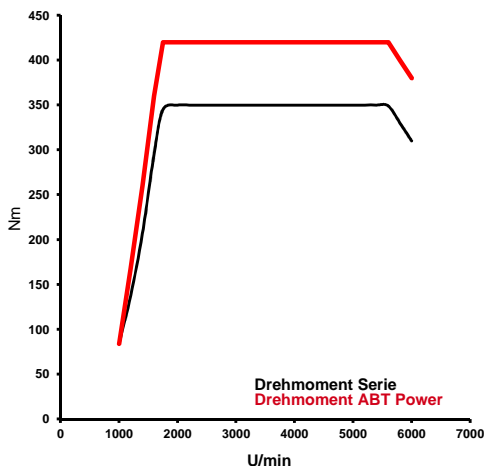

ABT **POWER**

Seat Leon_5F0 2,0l auf ca. 247/(336) kW/(PS)

Stand: 22.04.2014

Basis: Reihen-4-Zylinder-Ottomotor mit Benzindirekteinspritzung, Abgasturboaufladung und Ladeluftkühlung

Motorkennbuchstabe: CJXA
Konstruktive Änderungen: ABT-Engine-Control

Serie	ABT POWER
Bohrung: 82.5 mm	Bohrung: 82.5 mm
Hub: 92.8 mm	Hub: 92.8 mm
Leistung: 206/(280) kW/(PS)	Leistung: 247/(336) kW/(PS)
bei: 5600 U/min	bei: 5600 U/min
Drehmoment: 350 Nm	Drehmoment: 420 Nm
bei: 1700-5600 U/min	bei: 1700-5600 U/min
Höchstgeschwindigkeit*: 250 km/h	Höchstgeschwindigkeit*: 265 km/h
0-100 km/h (Werksangabe): 5.9 s	0-100 km/h (Werksangabe): 5.7 s
CO2-Emission: 154 g/km	CO2-Emission: 154 g/km
CO2-Emission pro PS: 0.55 g/(km * PS)	CO2-Emission pro PS: 0.46 g/(km * PS)
Antrieb / Getriebe: Front, Schalter	Antrieb / Getriebe: Front, Schalter

* Auf ausreichende Geschwindigkeitsfreigabe der Reifen achten! ** Die angegebenen Messwerte wurden mit dem ABT Entwicklungsfahrzeug ermittelt

Kraftstoff: ROZ 98 (ROZ 95 mit Leistungsminderung)

Abgasnorm: EU 6