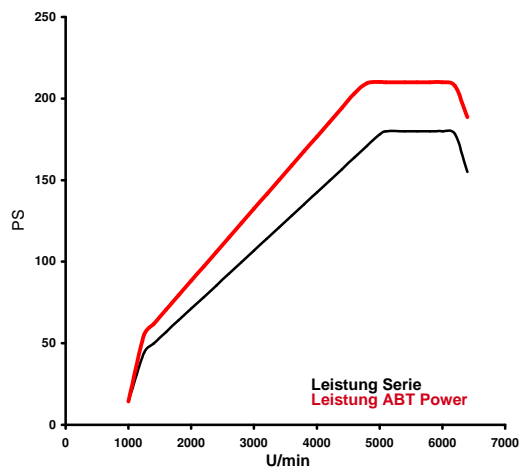

ABT **POWER**

Seat Leon_5F0 1.8l auf ca. 154/(210) kW/(PS)

Stand: 13.05.2013

Basis: Reihen-Vierzylinder-Ottomotor mit Benzindirekteinspritzung, Abgasturboaufladung mit indirekter Ladeluftkühlung, Vierventil-Technik, zwei oben liegende Nockenwellen (DOHC)

Motorkennbuchstabe: CJSA
Konstruktive Änderungen: ABT-Engine-Control

Serie	ABT POWER
Bohrung: 82.5 mm	Bohrung: 82.5 mm
Hub: 84.2 mm	Hub: 84.2 mm
Leistung: 132/(180) kW/(PS)	Leistung: 154/(210) kW/(PS)
bei: 5100-6200 U/min	bei: 5100-6200 U/min
Drehmoment: 250 Nm	Drehmoment: 310 Nm
bei: 1250-5000 U/min	bei: 1250-5000 U/min
Höchstgeschwindigkeit*: 224 km/h	Höchstgeschwindigkeit*: 229 km/h
0-100 km/h: 7.2 s	0-100 km/h: 7.0 s
CO2-Emission: 132 g/km	CO2-Emission: 132 g/km
CO2-Emission pro PS: 0.73 g/(km * PS)	CO2-Emission pro PS: 0.63 g/(km * PS)
Antrieb / Getriebe: Front, Automatik	Antrieb / Getriebe: Front, Automatik

* Auf ausreichende Geschwindigkeitsfreigabe der Reifen achten!

- Kraftstoff:** ROZ 98 (ROZ 95 mit Leistungsminderung)
- Abgasnorm:** EU 5
- Garantie Deutschland:**
- 2 Jahre Garantie im Umfang der Werksgarantie nach Erstausslieferung des Fahrzeugs bis 100.000 km gemäß den ABT Garantierichtlinien.
 - kostenfreie ABT Mobilitätsgarantie innerhalb der ersten 24 Monate (Stellung eines Ersatzwagens für max. 3 Tage im berechtigten Anspruch)
 - im Ausland gelten abweichende Garantiebedingungen. Nähere Informationen für Ihr Land erhalten Sie bei dem für Ihr Land zuständigen ABT Importeur.