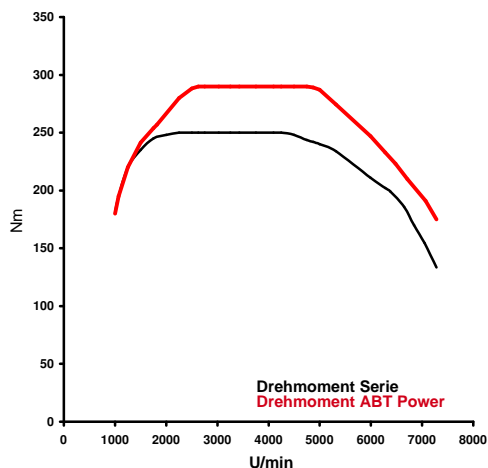

ABT **POWER**

VW Polo_6R 1,4l auf ca. 154/(210) kW/(PS)

Stand: 22.04.2013

Basis: Wassergekühlter Reihen-Viertylinder-Ottomotor mit Vierventil-Technik, Abgasturbolader und Ladeluftkühlung, integrierte Ladedruckregelung, zwei Einlassventile, zwei Auslassventile, oben liegende Nockenwellen (DOHC), Rollenschlepphebel mit hydraulischem Ausgleichselement, Motornaher 2-stufiger Metallkatalysator

Motorkennbuchstabe: CAVE

Konstruktive Änderungen: ABT-Engine-Control

Serie	ABT POWER
Bohrung: 76.5 mm	Bohrung: 76.5 mm
Hub: 75.6 mm	Hub: 75.6 mm
Leistung: 132/(180) kW/(PS)	Leistung: 154/(210) kW/(PS)
bei: 6200 U/min	bei: 6000 U/min
Drehmoment: 250 Nm	Drehmoment: 290 Nm
bei: 2000-4500 U/min	bei: 2500-5000 U/min
Höchstgeschwindigkeit*: 229 km/h	Höchstgeschwindigkeit*: 234 km/h
0-100 km/h: 6.9 s	0-100 km/h: 6.6 s
CO2-Emission: 139 g/km	CO2-Emission: 139 g/km
CO2-Emission pro PS: 0.77 g/(km * PS)	CO2-Emission pro PS: 0.66 g/(km * PS)
Antrieb / Getriebe: Front, Automatik	Antrieb / Getriebe: Front, Automatik

* Auf ausreichende Geschwindigkeitsfreigabe der Reifen achten!

Kraftstoff: ROZ 98 (ROZ 95 mit Leistungsminderung)

Abgasnorm: EU 5

Garantie Deutschland:

- 2 Jahre Garantie im Umfang der Werksgarantie nach Erstausslieferung des Fahrzeugs bis 100.000 km gemäß den ABT Garantierichtlinien.
- kostenfreie ABT Mobilitätsgarantie innerhalb der ersten 24 Monate (Stellung eines Ersatzwagens für max. 3 Tage im berechtigten Anspruch)
- im Ausland gelten abweichende Garantiebedingungen. Nähere Informationen für Ihr Land erhalten Sie bei dem für Ihr Land zuständigen ABT Importeur.

Best.-Nr.: 6R0 114 210 CAVE/1

Zur Prüfung der Verfügbarkeit teilen Sie uns bitte vor Auftragserteilung die Motorsteuergerätenummer des Fahrzeugs mit!

- Angaben zu Leistung und Drehmoment, Fahrleistungen und Verbrauchswerten basieren auf Berechnungen und Messwerten bezogen auf die Herstellerangaben und können aufgrund Serientoleranzen, Ausstattung und Bereifung des Fahrzeugs und Umgebungsbedingungen, wie Luftdruck und Temperatur, variieren
- Irrtümer sowie Änderungen in Preis und Technik vorbehalten
- Bei zusätzlichen Veränderungen am Fahrzeug, die mittelbar und unmittelbar Einfluß auf die von uns erbrachten Lieferungen und Leistungen nehmen, erlischt jeglicher Garantieanspruch an Abt Sportsline
- Es gelten unsere jeweils gültigen Geschäftsbedingungen