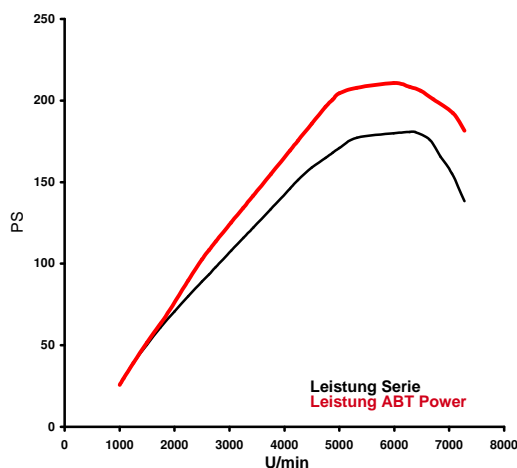

ABT **POWER**

VW Polo_6R 1,4l auf ca. 154/(210) kW/(PS)

Stand: 22.04.2013

Basis: Wassergekühlter Reihen-Viertylinder-Ottomotor mit Vierventil-Technik, Abgasturbolader und Ladeluftkühlung, integrierte Ladedruckregelung, zwei Einlassventile, zwei Auslassventile, oben liegende Nockenwellen (DOHC), Rollenschlepphebel mit hydraulischem Ausgleichselement, Motornaher 2-stufiger Metallkatalysator

Motorkennbuchstabe: CAVE

Konstruktive Änderungen: ABT-Engine-Control

Serie	ABT POWER
Bohrung: 76.5 mm	Bohrung: 76.5 mm
Hub: 75.6 mm	Hub: 75.6 mm
Leistung: 132/(180) kW/(PS)	Leistung: 154/(210) kW/(PS)
bei: 6200 U/min	bei: 6000 U/min
Drehmoment: 250 Nm	Drehmoment: 290 Nm
bei: 2000-4500 U/min	bei: 2500-5000 U/min
Höchstgeschwindigkeit*: 229 km/h	Höchstgeschwindigkeit*: 234 km/h
0-100 km/h: 6.9 s	0-100 km/h: 6.6 s
CO2-Emission: 139 g/km	CO2-Emission: 139 g/km
CO2-Emission pro PS: 0.77 g/(km * PS)	CO2-Emission pro PS: 0.66 g/(km * PS)
Antrieb / Getriebe: Front, Automatik	Antrieb / Getriebe: Front, Automatik

* Auf ausreichende Geschwindigkeitsfreigabe der Reifen achten!

Kraftstoff: ROZ 98 (ROZ 95 mit Leistungsminderung)

Abgasnorm: EU 5

Garantie Deutschland:

- 2 Jahre Garantie im Umfang der Werksgarantie nach Erstausslieferung des Fahrzeugs bis 100.000 km gemäß den ABT Garantierichtlinien.
- kostenfreie ABT Mobilitätsgarantie innerhalb der ersten 24 Monate (Stellung eines Ersatzwagens für max. 3 Tage im berechtigten Anspruch)
- im Ausland gelten abweichende Garantiebedingungen. Nähere Informationen für Ihr Land erhalten Sie bei dem für Ihr Land zuständigen ABT Importeur.

Best.-Nr.: 6R0 114 210 CAVE/1

Zur Prüfung der Verfügbarkeit teilen Sie uns bitte vor Auftragserteilung die Motorsteuergerätenummer des Fahrzeugs mit!

- Angaben zu Leistung und Drehmoment, Fahrleistungen und Verbrauchswerten basieren auf Berechnungen und Messwerten bezogen auf die Herstellerangaben und können aufgrund Serientoleranzen, Ausstattung und Bereifung des Fahrzeugs und Umgebungsbedingungen, wie Luftdruck und Temperatur, variieren
- Irrtümer sowie Änderungen in Preis und Technik vorbehalten
- Bei zusätzlichen Veränderungen am Fahrzeug, die mittelbar und unmittelbar Einfluß auf die von uns erbrachten Lieferungen und Leistungen nehmen, erlischt jeglicher Garantieanspruch an Abt Sportsline
- Es gelten unsere jeweils gültigen Geschäftsbedingungen