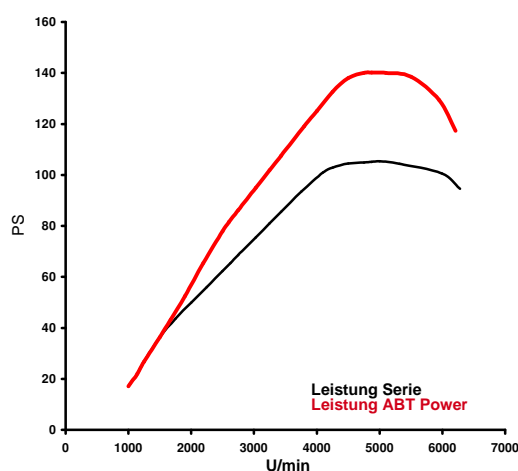

ABT **POWER**

VW Polo_6R 1,2l auf ca. 103/(140) kW/(PS)

Stand: 24.02.2012

Basis: Reihen-4-Zylinder-Ottomotor mit Benzindirekteinspritzung und Abgasturboaufladung, OHC, 2 Ventile pro Zylinder, Kette, Direkteinspritzung vollelektronisch mit E-Gas, Keramikunterbodenkatalysator mit Katalysatorheizfunktion über Doppeleinspritzung (Homogen Split)

Motorkennbuchstabe: CBZB

Konstruktive Änderungen: ABT-Engine-Control

Serie

Bohrung:	71.0	mm
Hub:	75.6	mm
Leistung:	77/(105)	kW/(PS)
bei:	5000	U/min
Drehmoment:	175	Nm
bei:	1550-4100	U/min
Höchstgeschwindigkeit*:	190	km/h
0-100 km/h:	9.7	s
CO2-Emission:	124	g/km
CO2-Emission pro PS:	1.18	g/(km * PS)
Antrieb / Getriebe:	Front, Schalter	

ABT **POWER**

Bohrung:	71.0	mm
Hub:	75.6	mm
Leistung:	103/(140)	kW/(PS)
bei:	4500-5500	U/min
Drehmoment:	220	Nm
bei:	2600-3800	U/min
Höchstgeschwindigkeit*:	210	km/h
0-100 km/h:	8.8	s
CO2-Emission:	124	g/km
CO2-Emission pro PS:	0.89	g/(km * PS)
Antrieb / Getriebe:	Front, Schalter	

* Auf ausreichende Geschwindigkeitsfreigabe der Reifen achten!

Kraftstoff: ROZ 98 (ROZ 95 mit Leistungsminderung)

Abgasnorm: EU 5

1. **Garantie Deutschland:**
2. 2 Jahre Garantie im Umfang der Werksgarantie nach Erstausslieferung des Fahrzeugs bis 100.000 km gemäß den ABT Garantierichtlinien.
   - kostenfreie ABT Mobilitätsgarantie innerhalb der ersten 24 Monate (Stellung eines Ersatzwagens für max. 3 Tage im berechtigten Anspruch)
   - im Ausland gelten abweichende Garantiebedingungen. Nähere Informationen für Ihr Land erhalten Sie bei dem für Ihr Land zuständigen ABT Importeur.

Best.-Nr.: 6R0 112 140 CBZB/1

Zur Prüfung der Verfügbarkeit teilen Sie uns bitte vor Auftragserteilung die Motorsteuergerätenummer des Fahrzeugs mit!

- Angaben zu Leistung und Drehmoment, Fahrleistungen und Verbrauchswerten basieren auf Berechnungen und Messwerten bezogen auf die Herstellerangaben und können aufgrund Serientoleranzen, Ausstattung und Bereifung des Fahrzeugs variieren
- Irrtümer sowie Änderungen in Preis und Technik vorbehalten
- Bei zusätzlichen Veränderungen am Fahrzeug, die mittelbar und unmittelbar Einfluß auf die von uns erbrachten Lieferungen und Leistungen nehmen, erlischt jeglicher Garantieanspruch an Abt Sportsline
- Es gelten unsere jeweils gültigen Geschäftsbedingungen