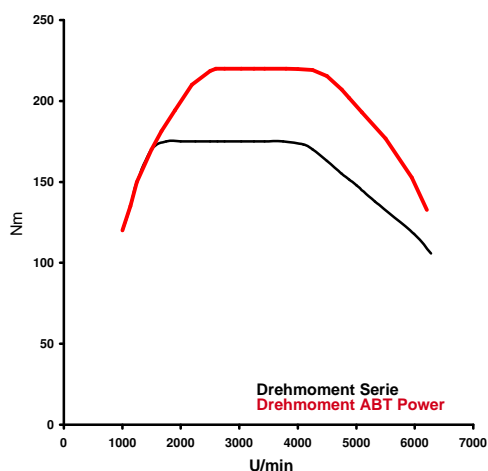

ABT **POWER**

VW Polo_6R 1,2l auf ca. 103/(140) kW/(PS)

Stand: 24.02.2012

Basis: Reihen-4-Zylinder-Ottomotor mit Benzindirekteinspritzung und Abgasturboaufladung, OHC, 2 Ventile pro Zylinder, Kette, Direkteinspritzung vollelektronisch mit E-Gas, Keramikunterbodenkatalysator mit Katalysatorheizfunktion über Doppeleinspritzung (Homogen Split)

Motorkennbuchstabe: CBZB

Konstruktive Änderungen: ABT-Engine-Control

Serie

Bohrung:	71.0	mm
Hub:	75.6	mm
Leistung:	77/(105)	kW/(PS)
bei:	5000	U/min
Drehmoment:	175	Nm
bei:	1550-4100	U/min
Höchstgeschwindigkeit*:	190	km/h
0-100 km/h:	9.7	s
CO2-Emission:	124	g/km
CO2-Emission pro PS:	1.18	g/(km * PS)
Antrieb / Getriebe:	Front, Schalter	

ABT **POWER**

Bohrung:	71.0	mm
Hub:	75.6	mm
Leistung:	103/(140)	kW/(PS)
bei:	4500-5500	U/min
Drehmoment:	220	Nm
bei:	2600-3800	U/min
Höchstgeschwindigkeit*:	210	km/h
0-100 km/h:	8.8	s
CO2-Emission:	124	g/km
CO2-Emission pro PS:	0.89	g/(km * PS)
Antrieb / Getriebe:	Front, Schalter	

* Auf ausreichende Geschwindigkeitsfreigabe der Reifen achten!

Kraftstoff: ROZ 98 (ROZ 95 mit Leistungsminderung)

Abgasnorm: EU 5

1. **Garantie Deutschland:**
2. 2 Jahre Garantie im Umfang der Werksgarantie nach Erstausslieferung des Fahrzeugs bis 100.000 km gemäß den ABT Garantierichtlinien.
   - kostenfreie ABT Mobilitätsgarantie innerhalb der ersten 24 Monate (Stellung eines Ersatzwagens für max. 3 Tage im berechtigten Anspruch)
   - im Ausland gelten abweichende Garantiebedingungen. Nähere Informationen für Ihr Land erhalten Sie bei dem für Ihr Land zuständigen ABT Importeur.

Best.-Nr.: 6R0 112 140 CBZB/1

Zur Prüfung der Verfügbarkeit teilen Sie uns bitte vor Auftragserteilung die Motorsteuergerätenummer des Fahrzeugs mit!

- Angaben zu Leistung und Drehmoment, Fahrleistungen und Verbrauchswerten basieren auf Berechnungen und Messwerten bezogen auf die Herstellerangaben und können aufgrund Serientoleranzen, Ausstattung und Bereifung des Fahrzeugs variieren
- Irrtümer sowie Änderungen in Preis und Technik vorbehalten
- Bei zusätzlichen Veränderungen am Fahrzeug, die mittelbar und unmittelbar Einfluß auf die von uns erbrachten Lieferungen und Leistungen nehmen, erlischt jeglicher Garantieanspruch an Abt Sportsline
- Es gelten unsere jeweils gültigen Geschäftsbedingungen