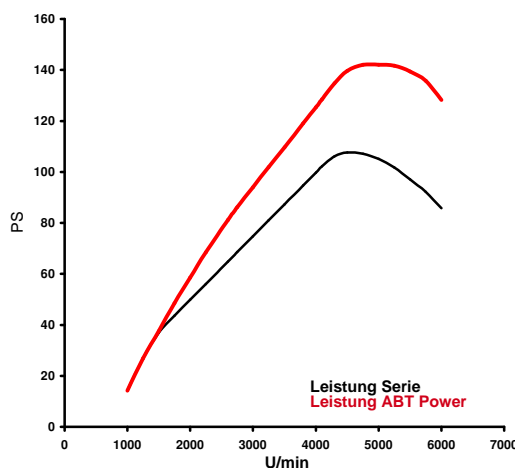

ABT **POWER**

Skoda Yeti_5L 1,2l auf ca. 103/(140) kW/(PS)

Stand: 29.01.2014

Basis: Reihen-4-Zylinder-Ottomotor mit Benzindirekteinspritzung und Abgasurboaufladung, OHC, 2 Ventile pro Zylinder, Kette, Direkteinspritzung vollelektronisch mit E-Gas, Keramikunterbodenkatalysator mit Katalysatorheizfunktion über Doppelspritzung (Homogen Split)

Motorkennbuchstabe: CBZB
Konstruktive Änderungen: ABT-Engine-Control

Serie	ABT POWER
Bohrung: 71.0 mm	Bohrung: 71.0 mm
Hub: 75.6 mm	Hub: 75.6 mm
Leistung: 77/(105) kW/(PS)	Leistung: 103/(140) kW/(PS)
bei: 5000 U/min	bei: 4500-5500 U/min
Drehmoment: 175 Nm	Drehmoment: 220 Nm
bei: 1550-4100 U/min	bei: 2600-3800 U/min
Höchstgeschwindigkeit*: 175 km/h	Höchstgeschwindigkeit*: 180 km/h
0-100 km/h (Werksangabe): 11.8 s	0-100 km/h (Werksangabe): 11.6 s
CO2-Emission: 149 g/km	CO2-Emission: 149 g/km
CO2-Emission pro PS: 1.42 g/(km * PS)	CO2-Emission pro PS: 1.06 g/(km * PS)
Antrieb / Getriebe: Front, Schalther	Antrieb / Getriebe: Front, Schalther

1. **Kraftstoff:** ROZ 98 (ROZ 95 mit Leistungsminderung)
2. **Abgasnorm:** EU 5
3. **Garantie Deutschland:**
4. 2 Jahre Garantie im Umfang der Werksgarantie nach Erstausslieferung des Fahrzeugs bis 100.000 km gemäß den ABT Garantierichtlinien.
   - kostenfreie ABT Mobilitätsgarantie innerhalb der ersten 24 Monate (Stellung eines Ersatzwagens für max. 3 Tage im berechtigten Anspruch)
   - im Ausland gelten abweichende Garantiebedingungen. Nähere Informationen für Ihr Land erhalten Sie bei dem für Ihr Land zuständigen ABT Importeur.

Best.-Nr.: 5L0 112 140 CBZB/1

Zur Prüfung der Verfügbarkeit teilen Sie uns bitte vor Auftragserteilung die Motorsteuergerätenummer des Fahrzeugs mit!

- Angaben zu Leistung und Drehmoment, Fahrleistungen und Verbrauchswerten basieren auf Berechnungen und Messwerten bezogen auf die Herstellerangaben und können aufgrund Serientoleranzen, Ausstattung und Bereifung des Fahrzeugs und Umgebungsbedingungen, wie Luftdruck und Temperatur, variieren
- Irrtümer sowie Änderungen in Preis und Technik vorbehalten
- Bei zusätzlichen Veränderungen am Fahrzeug, die mittelbar und unmittelbar Einfluß auf die von uns erbrachten Lieferungen und Leistungen nehmen, erlischt jeglicher Garantieanspruch an Abt Sportsline
- Es gelten unsere jeweils gültigen Geschäftsbedingungen