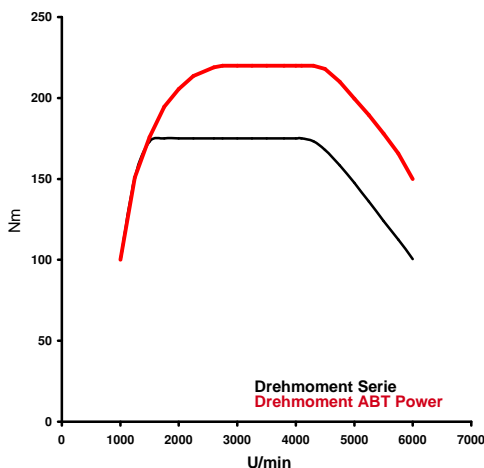

ABT **POWER**

Skoda Yeti_5L 1,2l auf ca. 103/(140) kW/(PS)

Stand: 29.01.2014

Basis: Reihen-4-Zylinder-Ottomotor mit Benzindirekteinspritzung und Abgasurboaufladung, OHC, 2 Ventile pro Zylinder, Kette, Direkteinspritzung vollelektronisch mit E-Gas, Keramikunterbodenkatalysator mit Katalysatorheizfunktion über Doppelspritzung (Homogen Split)

Motorkennbuchstabe: CBZB
Konstruktive Änderungen: ABT-Engine-Control

Serie	ABT POWER
Bohrung: 71.0 mm	Bohrung: 71.0 mm
Hub: 75.6 mm	Hub: 75.6 mm
Leistung: 77/(105) kW/(PS)	Leistung: 103/(140) kW/(PS)
bei: 5000 U/min	bei: 4500-5500 U/min
Drehmoment: 175 Nm	Drehmoment: 220 Nm
bei: 1550-4100 U/min	bei: 2600-3800 U/min
Höchstgeschwindigkeit*: 175 km/h	Höchstgeschwindigkeit*: 180 km/h
0-100 km/h (Werksangabe): 11.8 s	0-100 km/h (Werksangabe): 11.6 s
CO2-Emission: 149 g/km	CO2-Emission: 149 g/km
CO2-Emission pro PS: 1.42 g/(km * PS)	CO2-Emission pro PS: 1.06 g/(km * PS)
Antrieb / Getriebe: Front, Schalther	Antrieb / Getriebe: Front, Schalther

1. **Kraftstoff:** ROZ 98 (ROZ 95 mit Leistungsminderung)
2. **Abgasnorm:** EU 5
3. **Garantie Deutschland:**
4. 2 Jahre Garantie im Umfang der Werksgarantie nach Erstausslieferung des Fahrzeugs bis 100.000 km gemäß den ABT Garantierichtlinien.
   - kostenfreie ABT Mobilitätsgarantie innerhalb der ersten 24 Monate (Stellung eines Ersatzwagens für max. 3 Tage im berechtigten Anspruch)
   - im Ausland gelten abweichende Garantiebedingungen. Nähere Informationen für Ihr Land erhalten Sie bei dem für Ihr Land zuständigen ABT Importeur.

Best.-Nr.: 5L0 112 140 CBZB/1

Zur Prüfung der Verfügbarkeit teilen Sie uns bitte vor Auftragserteilung die Motorsteuergerätenummer des Fahrzeugs mit!

- Angaben zu Leistung und Drehmoment, Fahrleistungen und Verbrauchswerten basieren auf Berechnungen und Messwerten bezogen auf die Herstellerangaben und können aufgrund Serientoleranzen, Ausstattung und Bereifung des Fahrzeugs und Umgebungsbedingungen, wie Luftdruck und Temperatur, variieren
- Irrtümer sowie Änderungen in Preis und Technik vorbehalten
- Bei zusätzlichen Veränderungen am Fahrzeug, die mittelbar und unmittelbar Einfluß auf die von uns erbrachten Lieferungen und Leistungen nehmen, erlischt jeglicher Garantieanspruch an Abt Sportsline
- Es gelten unsere jeweils gültigen Geschäftsbedingungen