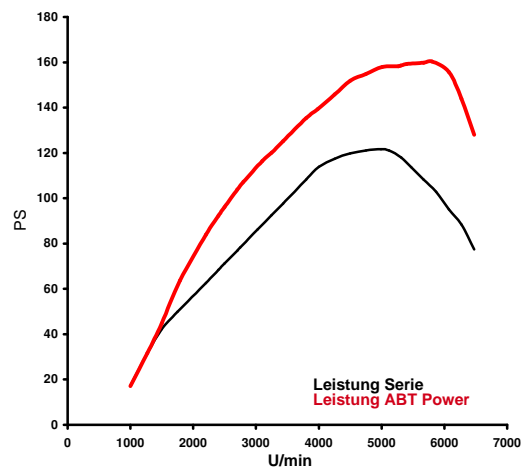

ABT **POWER**

VW Eos_1F 1,4l auf ca. 118/(160) kW/(PS)

Stand: 24.02.2012

Basis: Reihen-4-Zylinder-Ottomotor mit Benzindirekteinspritzung und Abgasturboaufladung, Direkteinspritzung, vollelektronisch mit E-Gas, Bosch MED17, Keramikunterbodenkatalysator mit Katalysatorheizfunktion über Doppeleinspritzung (Homogen Split)

Motorkennbuchstabe: CAXA
Konstruktive Änderungen: ABT-Engine-Control

Serie	ABT POWER
Bohrung: 76.5 mm	Bohrung: 76.5 mm
Hub: 75.6 mm	Hub: 75.6 mm
Leistung: 90/(122) kW/(PS)	Leistung: 118/(160) kW/(PS)
bei: 5500 U/min	bei: 5800 U/min
Drehmoment: 200 Nm	Drehmoment: 270 Nm
bei: 1500-4000 U/min	bei: 2200-2800 U/min
Höchstgeschwindigkeit*: 196 km/h	Höchstgeschwindigkeit*: 213 km/h
0-100 km/h: 9.9 s	0-100 km/h: 9.9 s
CO2-Emission: 149 g/km	CO2-Emission: 149 g/km
CO2-Emission pro PS: 1.22 g/(km * PS)	CO2-Emission pro PS: 0.93 g/(km * PS)
Antrieb / Getriebe: Front, Schalter	Antrieb / Getriebe: Front, Schalter

* Auf ausreichende Geschwindigkeitsfreigabe der Reifen achten!

- Kraftstoff:** ROZ 98 (ROZ 95 mit Leistungsminderung)
- Abgasnorm:** EU 5
- Garantie Deutschland:**
- 2 Jahre Garantie im Umfang der Werksgarantie nach Erstausslieferung des Fahrzeugs bis 100.000 km gemäß den ABT Garantierichtlinien.
 - kostenfreie ABT Mobilitätsgarantie innerhalb der ersten 24 Monate (Stellung eines Ersatzwagens für max. 3 Tage im berechtigten Anspruch)
 - im Ausland gelten abweichende Garantiebedingungen. Nähere Informationen für Ihr Land erhalten Sie bei dem für Ihr Land zuständigen ABT Importeur.