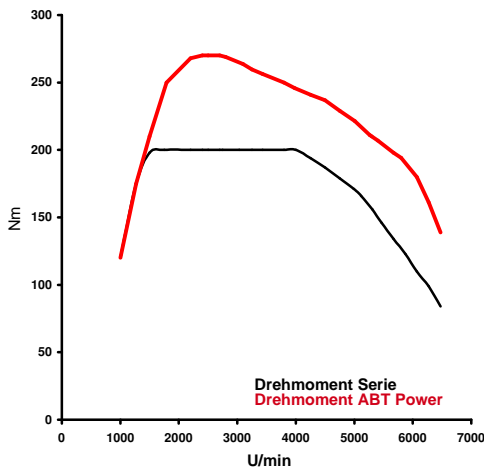

ABT **POWER**

VW Eos_1F 1,4l auf ca. 118/(160) kW/(PS)

Stand: 24.02.2012

Basis: Reihen-4-Zylinder-Ottomotor mit Benzindirekteinspritzung und Abgasturboaufladung, Direkteinspritzung, vollelektronisch mit E-Gas, Bosch MED17, Keramikunterbodenkatalysator mit Katalysatorheizfunktion über Doppeleinspritzung (Homogen Split)

Motorkennbuchstabe: CAXA
Konstruktive Änderungen: ABT-Engine-Control

Serie	ABT POWER
Bohrung: 76.5 mm	Bohrung: 76.5 mm
Hub: 75.6 mm	Hub: 75.6 mm
Leistung: 90/(122) kW/(PS)	Leistung: 118/(160) kW/(PS)
bei: 5500 U/min	bei: 5800 U/min
Drehmoment: 200 Nm	Drehmoment: 270 Nm
bei: 1500-4000 U/min	bei: 2200-2800 U/min
Höchstgeschwindigkeit*: 196 km/h	Höchstgeschwindigkeit*: 213 km/h
0-100 km/h: 9.9 s	0-100 km/h: 9.9 s
CO2-Emission: 149 g/km	CO2-Emission: 149 g/km
CO2-Emission pro PS: 1.22 g/(km * PS)	CO2-Emission pro PS: 0.93 g/(km * PS)
Antrieb / Getriebe: Front, Schalter	Antrieb / Getriebe: Front, Schalter

* Auf ausreichende Geschwindigkeitsfreigabe der Reifen achten!

1. **Kraftstoff:** ROZ 98 (ROZ 95 mit Leistungsminderung)
2. **Abgasnorm:** EU 5
3. **Garantie Deutschland:**
4. 2 Jahre Garantie im Umfang der Werksgarantie nach Erstausslieferung des Fahrzeugs bis 100.000 km gemäß den ABT Garantierichtlinien.
   - kostenfreie ABT Mobilitätsgarantie innerhalb der ersten 24 Monate (Stellung eines Ersatzwagens für max. 3 Tage im berechtigten Anspruch)
   - im Ausland gelten abweichende Garantiebedingungen. Nähere Informationen für Ihr Land erhalten Sie bei dem für Ihr Land zuständigen ABT Importeur.

Best.-Nr.: 1F0 114 160 CAXA/1

Zur Prüfung der Verfügbarkeit teilen Sie uns bitte vor Auftragserteilung die Motorsteuergerätenummer des Fahrzeugs mit!

- Angaben zu Leistung und Drehmoment, Fahrleistungen und Verbrauchswerten basieren auf Berechnungen und Messwerten bezogen auf die Herstellerangaben und können aufgrund Serientoleranzen, Ausstattung und Bereifung des Fahrzeugs variieren
- Irrtümer sowie Änderungen in Preis und Technik vorbehalten
- Bei zusätzlichen Veränderungen am Fahrzeug, die mittelbar und unmittelbar Einfluß auf die von uns erbrachten Lieferungen und Leistungen nehmen, erlischt jeglicher Garantieanspruch an Abt Sportsline
- Es gelten unsere jeweils gültigen Geschäftsbedingungen